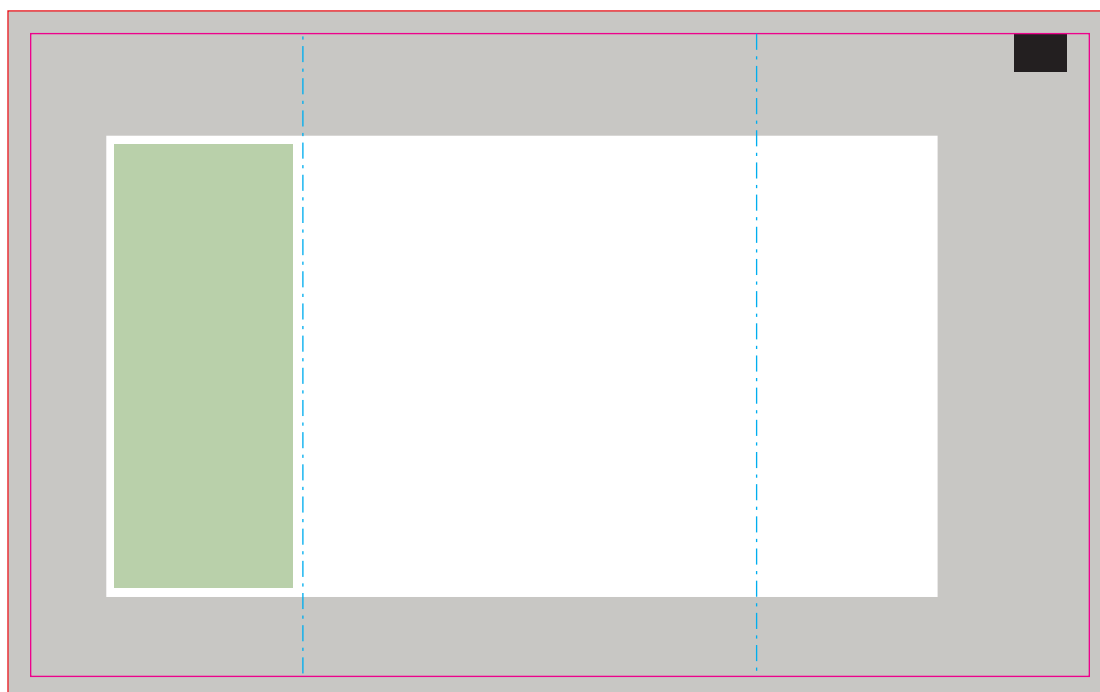

7000

VRUCHTEN GUMMIES SPECIALS / FRUIT JELLY SPECIALS / FRUCHTGUMMI SPEZIAL

Drukformaat / Print size / Druckformat:

140 x 85 mm

 Bedrukkings formaat / Printing surface / Bedruckbare Fläche

 Vouwlijn / Folding line / Falzlinie