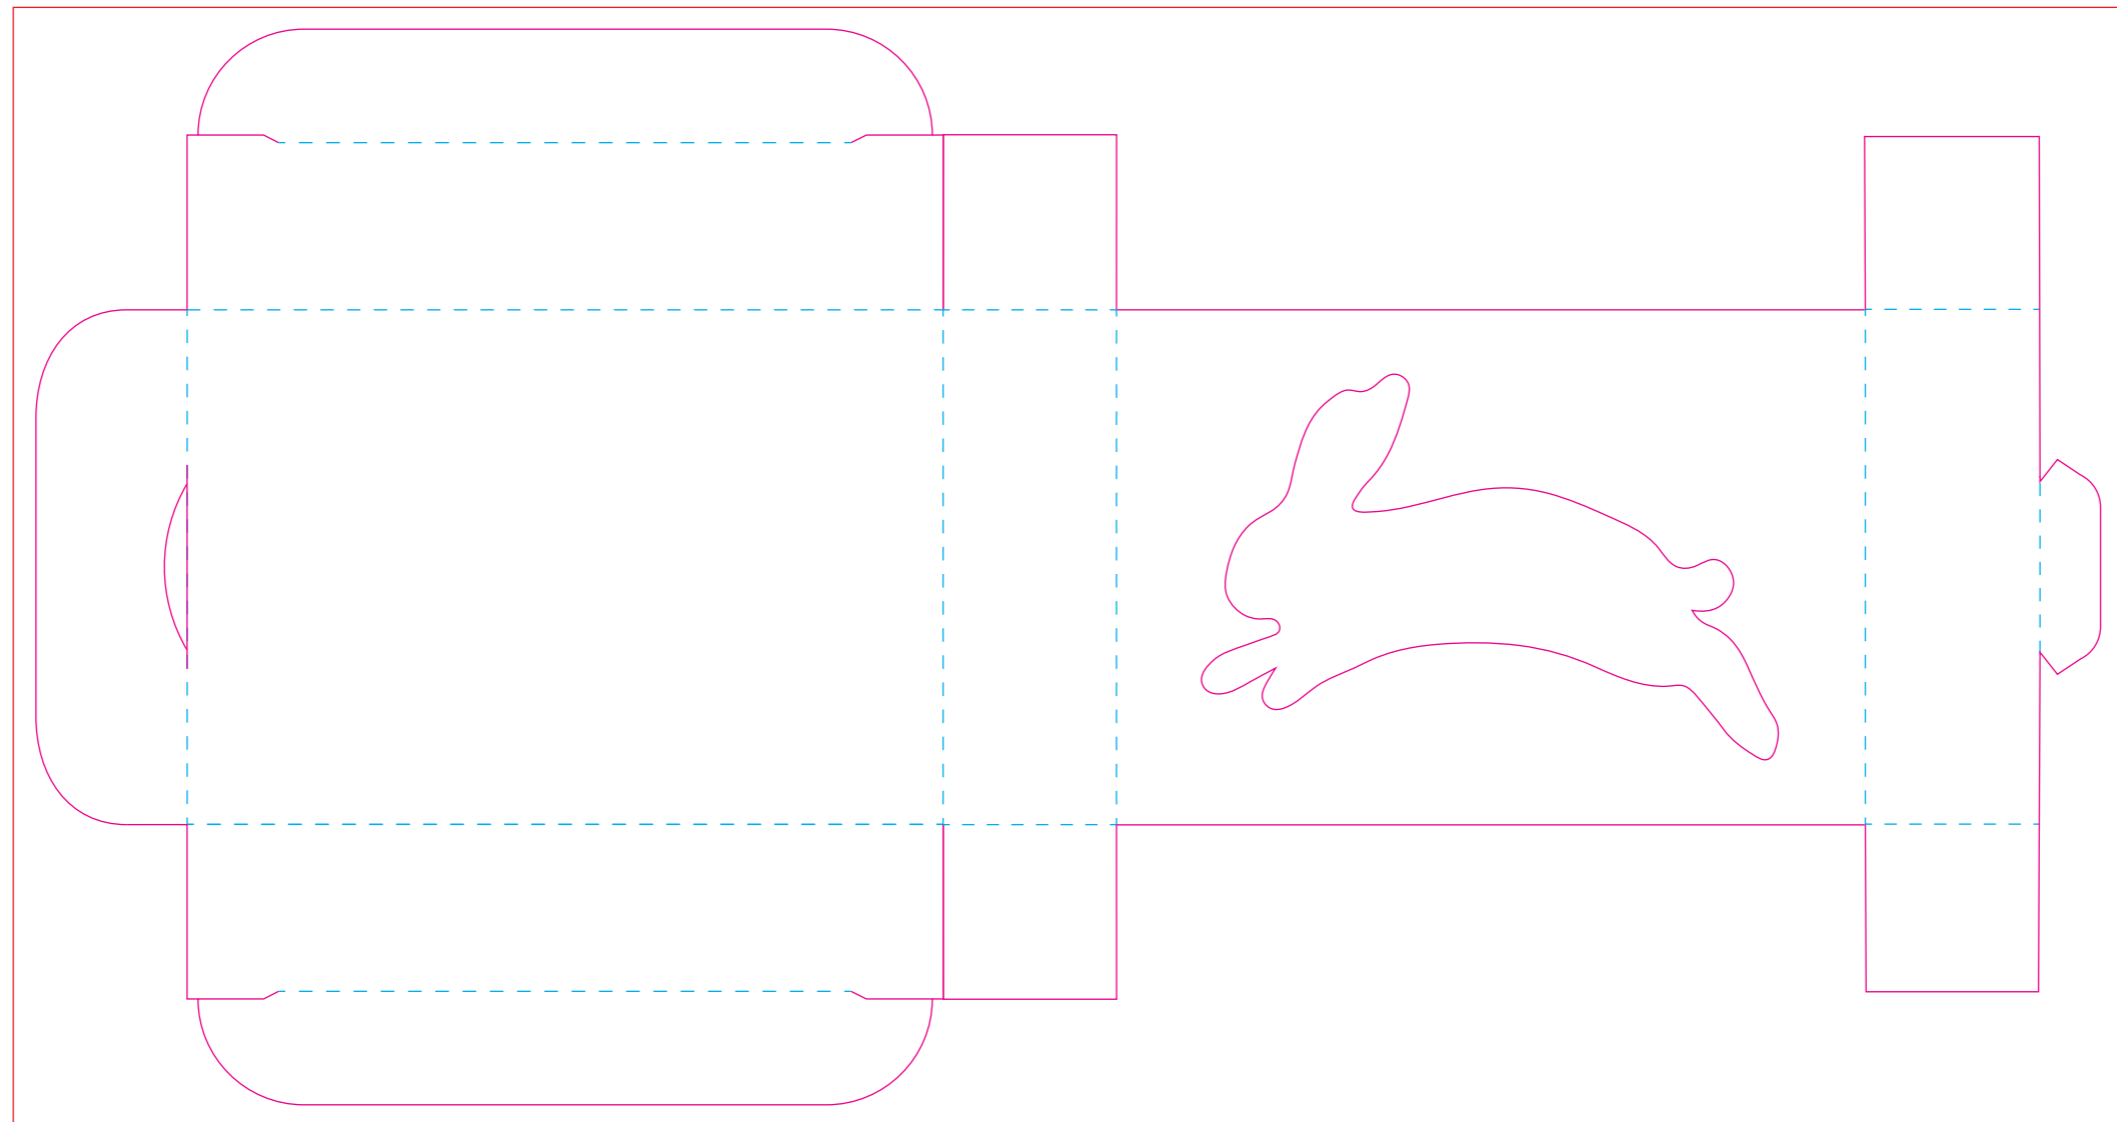

2087

DOOSJE MET PAASEITJES / BOX WITH EASTER EGGS / BOX MIT OSTEREIER

Drukformaat / Print size / Druckformat:  
273 x 142 mm

■ Bedrukkings formaat / Printing surface / Bedruckbare Fläche

■ Vouwlijn / Folding line / Falzlinie