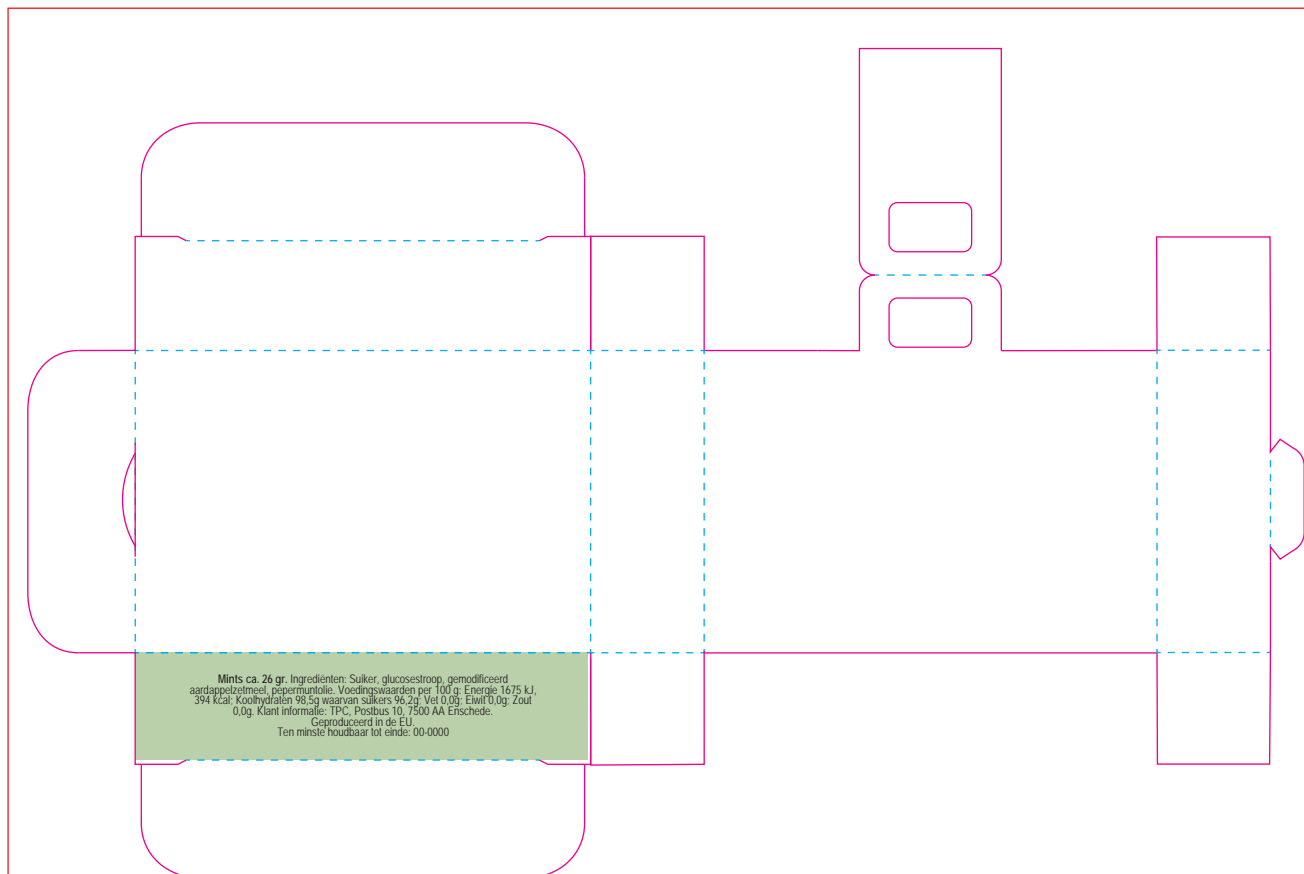

1675
KOFFER MET PEPERMUNT IMPERIALES / SUITCASE IMPERIAL MINTS / REISE KOFFER PFEFFERMINZ

Drukformaat / print size / Druckformat / format d'impression:
169 x 110 mm

NL	EN	DU	FR	
Mints ca. 26 gr. Ingrediënten: Suiker, glucosestroop, gemodificeerd aardappelzetmeel, pepermuntolie. Voedingswaarden per 100 g: Energie 1675 kJ, 394 Kcal; Koolhydraten 98,5g waarvan suikers 96,2g; Vet 0,0g; Eiwit 0,0g; Zout 0,0g. Klant informatie: TPC, Postbus 10, 7500 AA Enschede. Geproduceerd in de EU. Ten minste houdbaar tot einde: 00-0000	Mints approx. 26 gr. Ingredients: Sugar, glucose syrup, modified potato starch, peppermint oil. Nutritional values per 100g: Energy 1675 kJ, 394 kcal; Carbohydrates 98.5g of which sugars 96.2g; Fat 0.0g; Protein 0.0g; salt 0.0g. Customer information: TPC, PO Box 10, 7500 AA Enschede. Produced in EU. Best before end: 00-0000	Minze ca. 26 gr. Zutaten: Zucker, Glucosesyrop, modifizierte Kartoffelstärke, Pfefferminzöl. Nährwerte pro 100 g: Energie 1675 kJ, 394 kcal; Kohlenhydrate 98.5g davon Zucker 96.2g; Fett 0.0g; Protein 0.0g; Salz 0.0g. Kundeninformation: TPC, Postfach 10, 7500 AA Enschede. Produziert in der EU. Mindestens haltbar bis Ende: 00-0000	Mints approx. 26 gr. Ingrédients: Sugar, glucose syrup, modified potato starch, Valeurs nutritionnelles pour 100 g: Energie 1675 kJ, 394 kcal; Carbohydrates 98.5g of which sugars 96.2g; Fat 0.0g; Protein 0.0g; salt 0.0g. Informations client: TPC, PO Box 10, 7500 AA Enschede. Produit dans l'UE. À consommer de préférence avant la fin: 00-000000	
BEDRUKKINGS FORMAAT PRINTING SURFACE BEDRUCKBARE FLACHE SURFACE D'IMPRESSION	VOUWLIJN FOLDING LINE FALZLINIE LIGNE DE PLIAGE	AFLOOP BLEED BESCHNITT FOND PERDU	GEEN TEKST PLAATSEN NO TEXT HERE KEIN TEXT HIER PAS DE TEXTE ICI	INGREDIËNTEN INGREDIENTS ZUTATEN INGRÉDIENTS