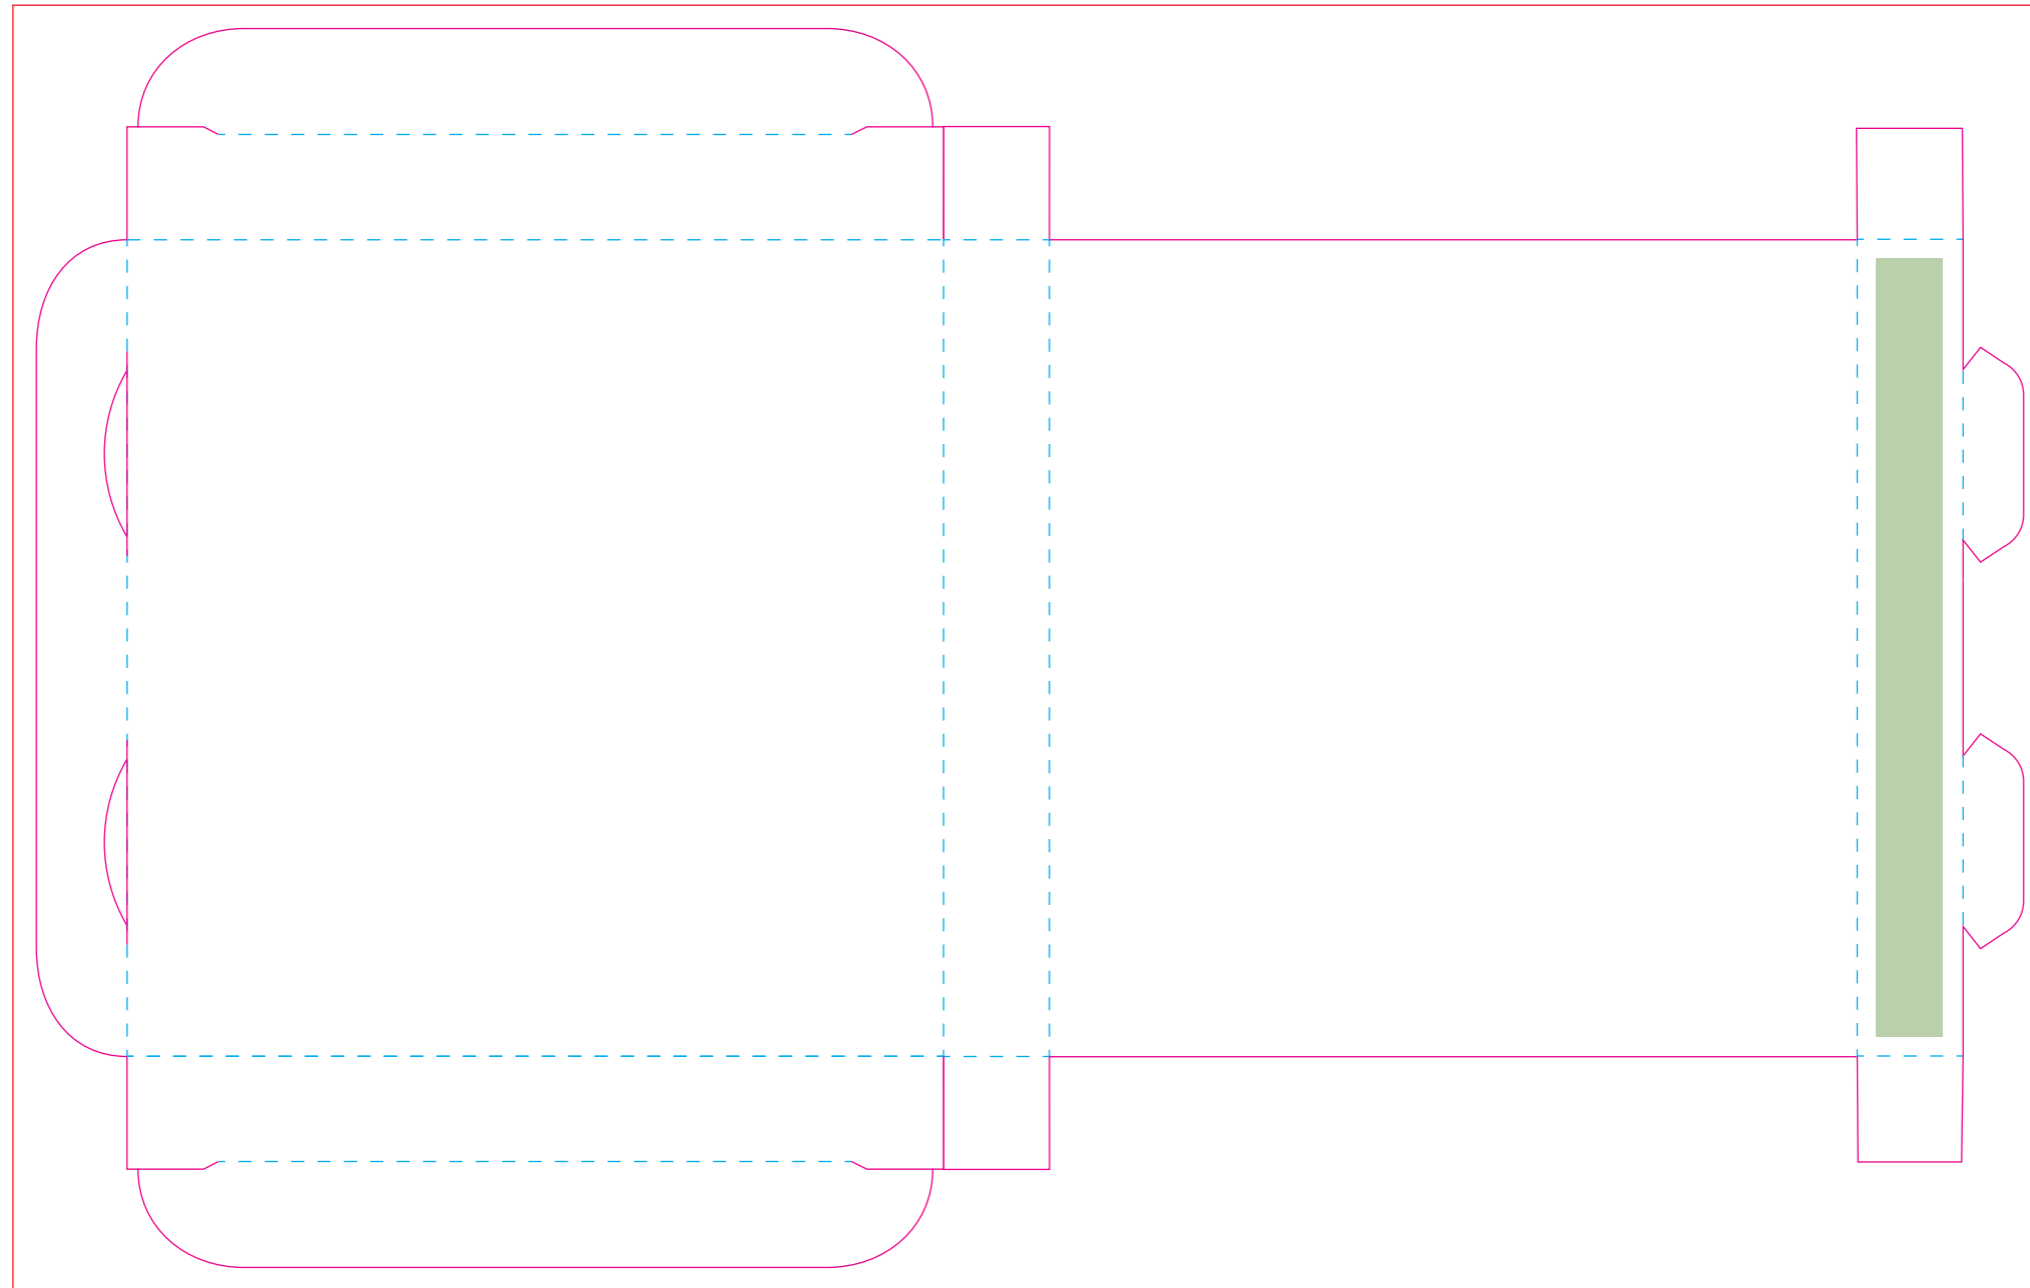

# 2370N

SCHOENLETTER / CHOCOLATE LETTER / SCHOKOLADEN BUCHSTABE

Drukformaat / Print size / Druckformat:  
263 x 164 mm

- Bedrukkings formaat / Printing surface / Bedruckbare Fläche
- Vouwlijn / Folding line / Falzlinie
- Afloop / Bleed / Beschnitt
- Geen tekst plaatsen / No text here / Kein Text hier
- Ingrediënten / Ingredients / Zutaten  
Indien gewenst: verander de ingrediënten van taal, kleur of positie /  
When desired, you can change the language, colour or position of the ingredients /  
Falls gewünscht, ändern Sie die Zutaten von Sprache, Farbe oder Position